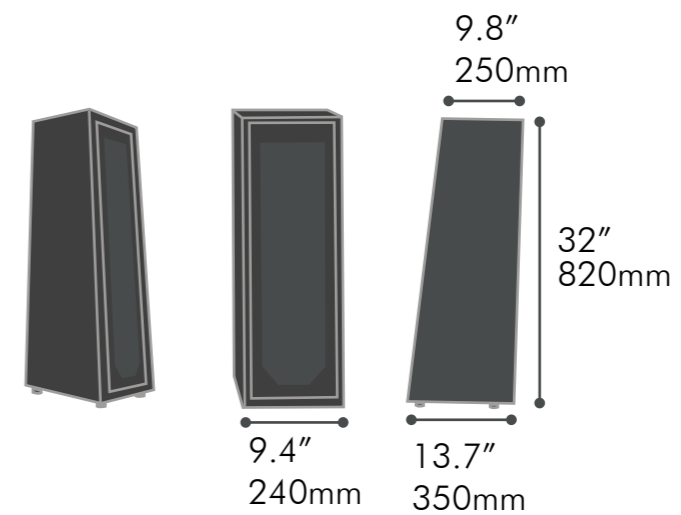

### Weight

+ 114 lbs | + 51.8 kg

## DIMENSIONS